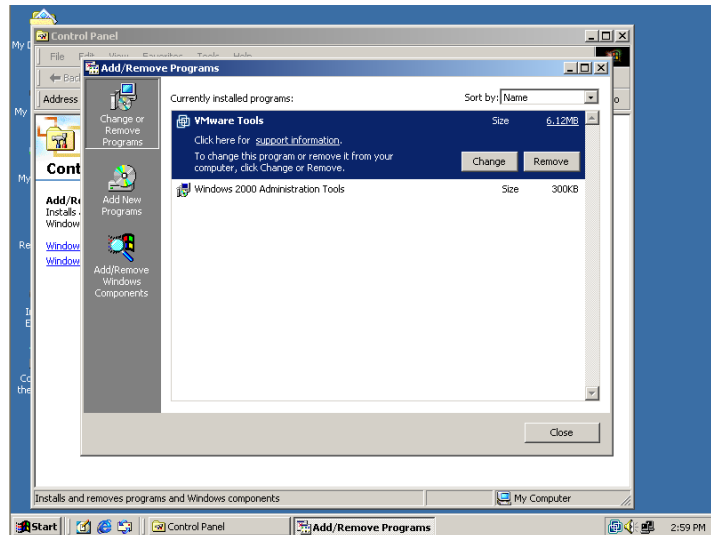

- Setelah itu ada akan masuk ke menu **add or remove programs**

- Lalu klik **Add/Remove Windows Components** lalu tunggu