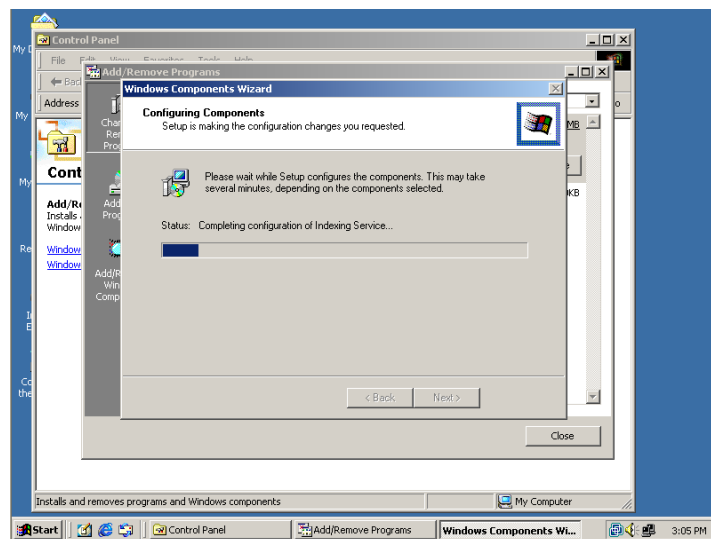

- Harap tunggu Beberapa saat