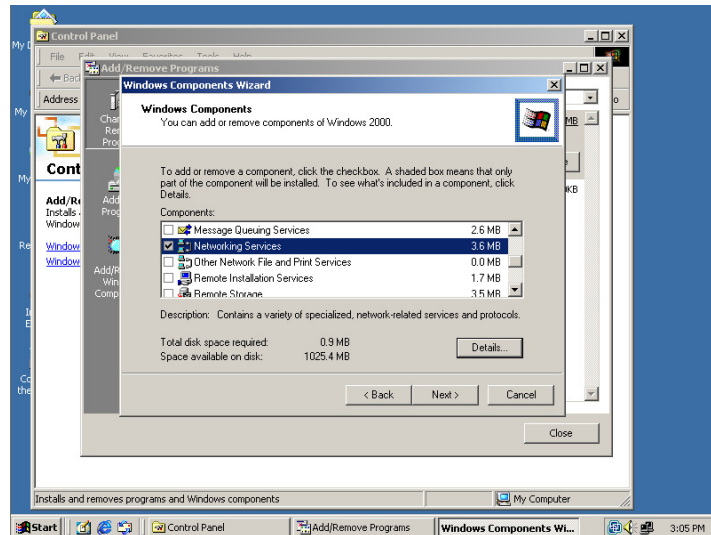

- Setelah itu harap tunggu karna sedang melakukan penginstalan paket-paket