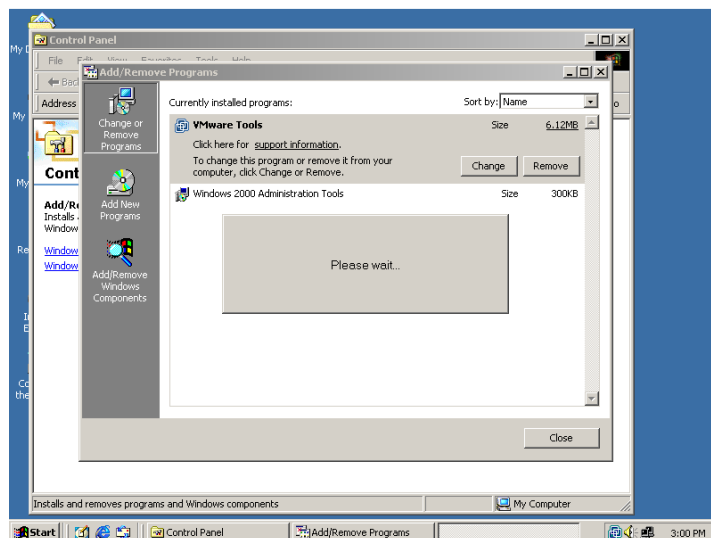

- Setelah masuk Ke menu **Windows Components Wizard** lalu anda klik **Internet Information Services (IIS)** setelah itu klik **details**