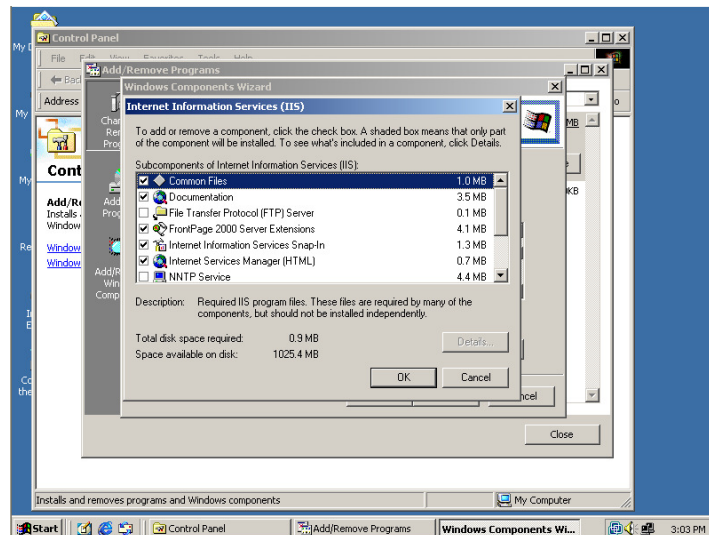

- Setelah selesai memilih paket-paket yang akan di install klik **NEXT** untuk menginstal paket-paket yang telah dipilih dalam menu **IIS** ataupun paket-paket yang lain