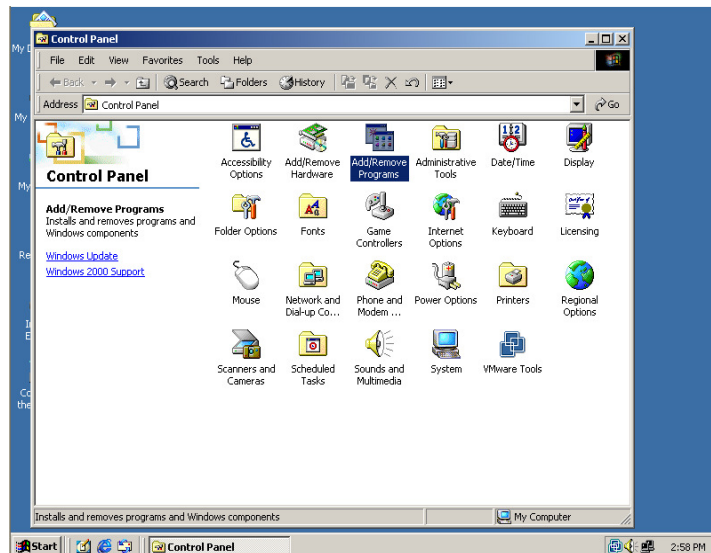

LANGKAH-LANGKAH PENGINSTALAN PAKET IIS PADA WINDOWS 2000 SERVER (Internet services manager)

- Pertama-tama klik lambang **Windows** atau klik **Start** lalu **Settings>Control Panel**

- Setelah masuk ke menu **Control Panel** klik dua kali pada **add or remove programs**