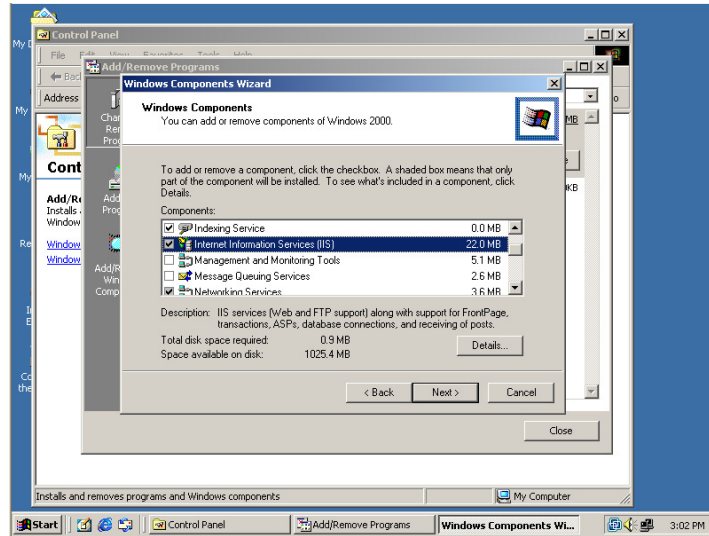

- Setelah masuk ke menu detail **IIS** pilihlah paket-paket yang anda butuhkan dalam pembuatan server setelah itu klik **OK**